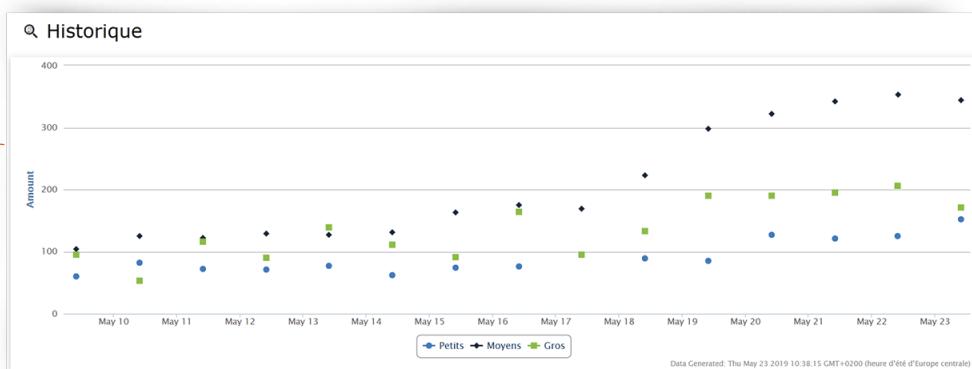

IDENTIFICATIONS DISPONIBLES :

Pucerons
Cicadelle
Carpocapse
Méligèthe
Charançon
Tordeuse(s)
Thrips

Nous sommes aussi en mesure de vous proposer l'identification d'insectes spécifiques à vos cultures

SUR LE SITE www.e-gleek.com

Votre compte utilisateur avec vos images et résultats de comptage

EXEMPLE DE RELEVÉ DE PIÉGEAGE

DOCUMENTATIONS

Installation des feuilles gluantes

Guide d'utilisation du piège e-GLEEK

Guide d'utilisation de votre compte sur le site www.e-gleek.com

Flyer e-GLEEK

Guide de montage

Guide de démarrage

CONTACT

Tél. : +33 (0)2 40 50 21 73 • Mail : contact@advansee.com
ADVANSEE • 2 Rue Alfred Kastler • 44307 Nantes • France

www.e-gleek.com